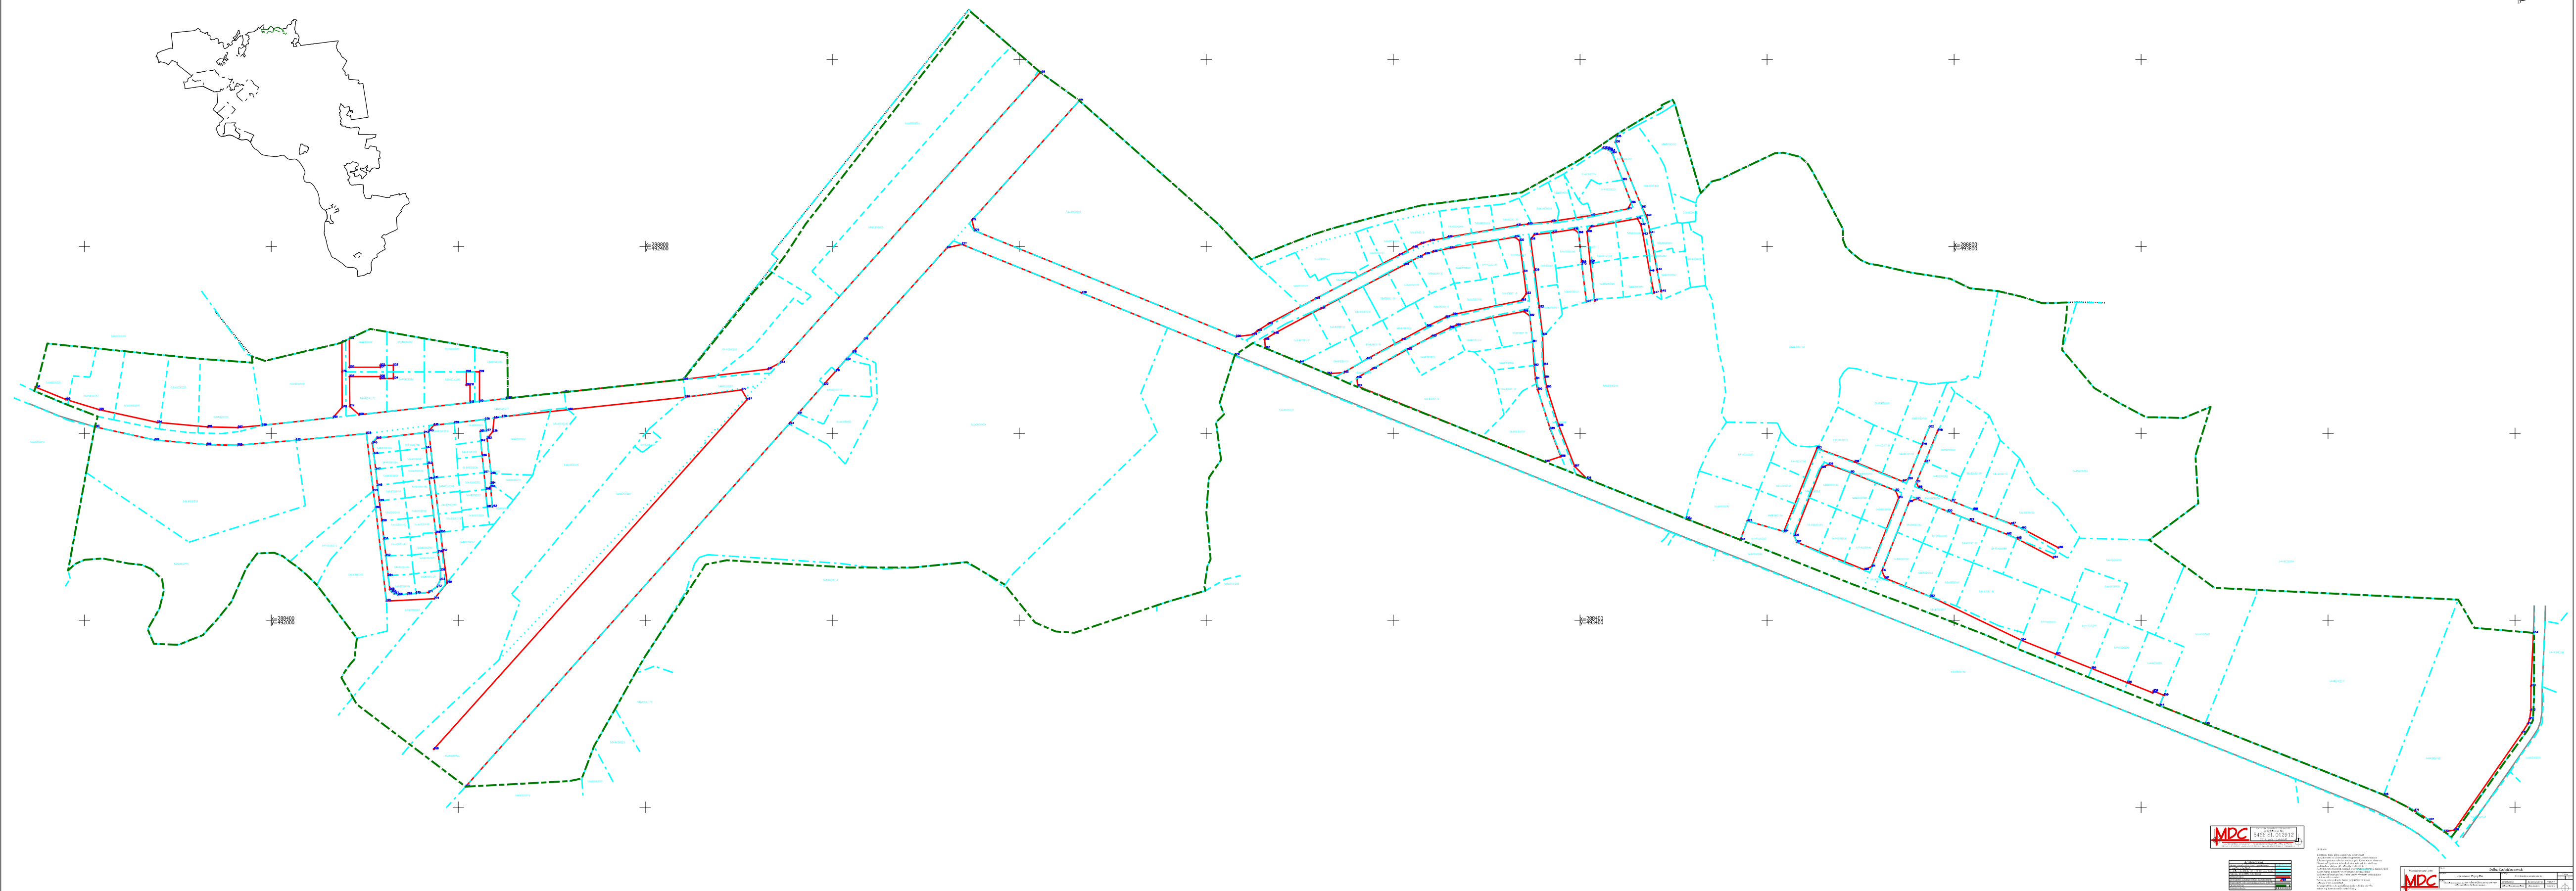

Ciema novietojums novada teritorijā

Dalbes ciema ielu sarkano līniju plāns

MPC

MPC